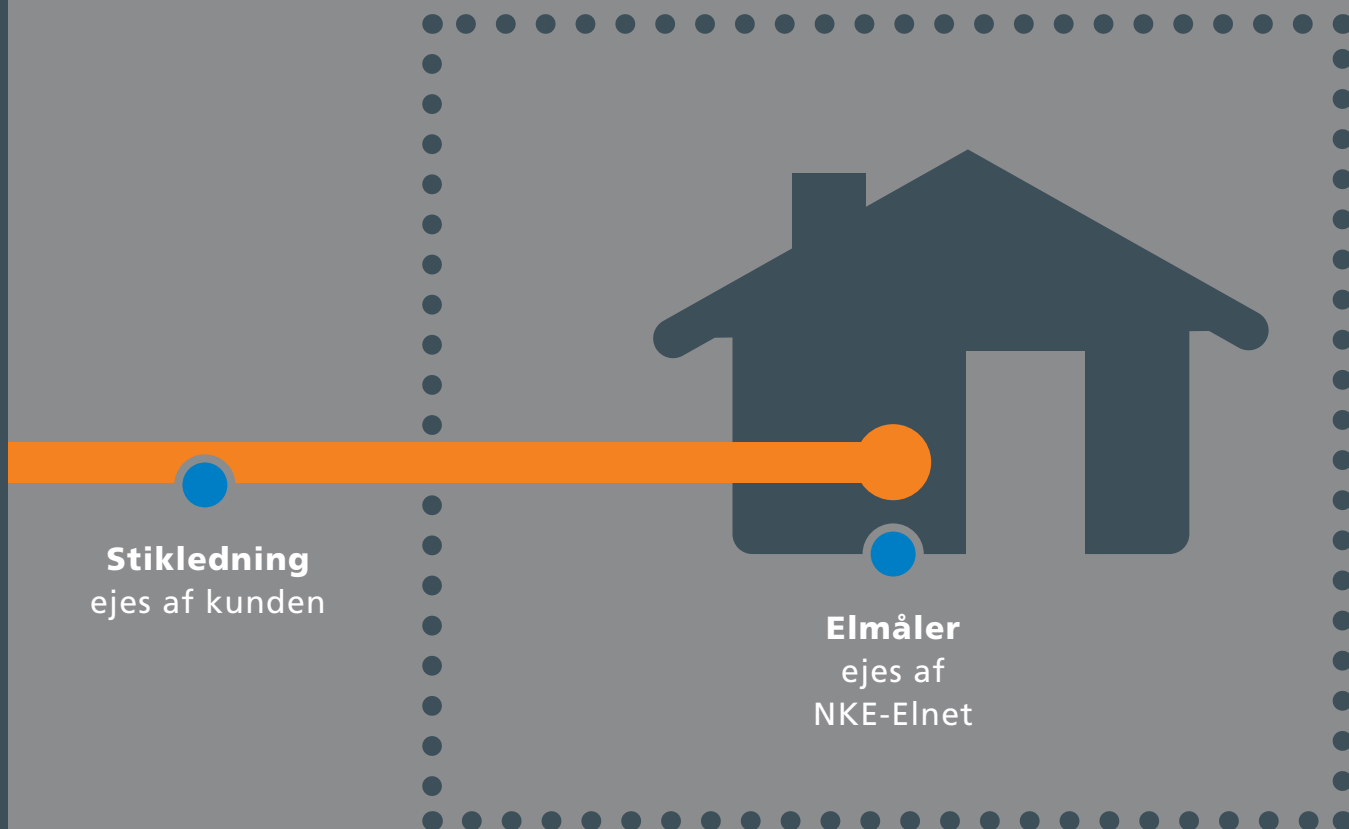

Hvis ledning er det?

NKE-Elnets **forsyningsledning**

Matrikelgrænse

Stikledning
ejes af kunden

Elmåler
ejes af
NKE-Elnet

Elnetkunder ejer stikledningen i hele dens længde frem til tilslutningspunktet til NKE-Elnets forsyningsledning.